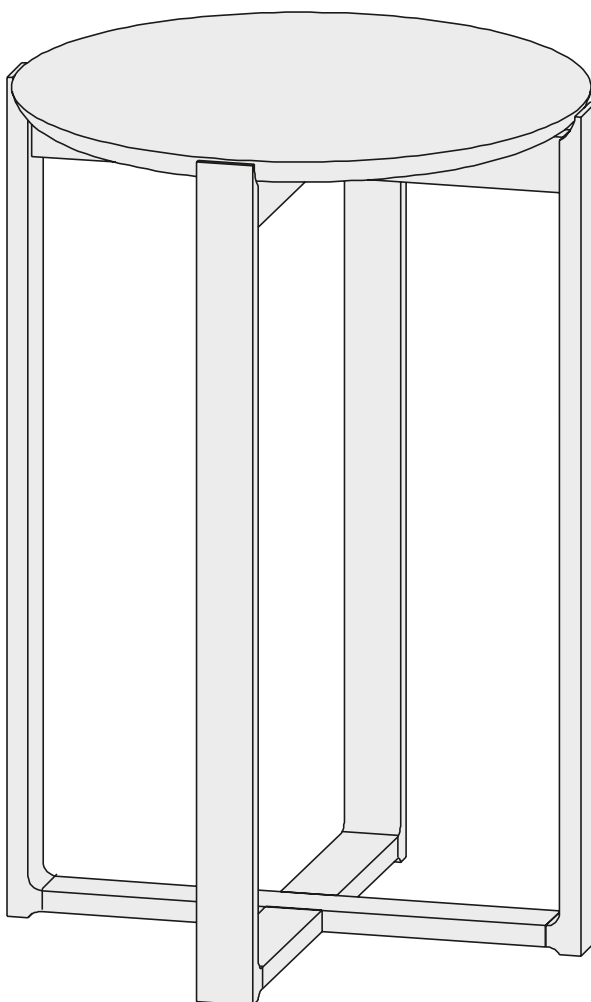

delta coffee

Delta Coffee
722

design / Kai Stania

stůl pevný
stól pevný
solid table
tisch, klassischer
table fixe
stół nierozkładany
стол нераскладной

montážní návod
montážny návod
assembly instructions
montageanleitung
instructions de montage
instrukcja montażu
инструкции за монтаж